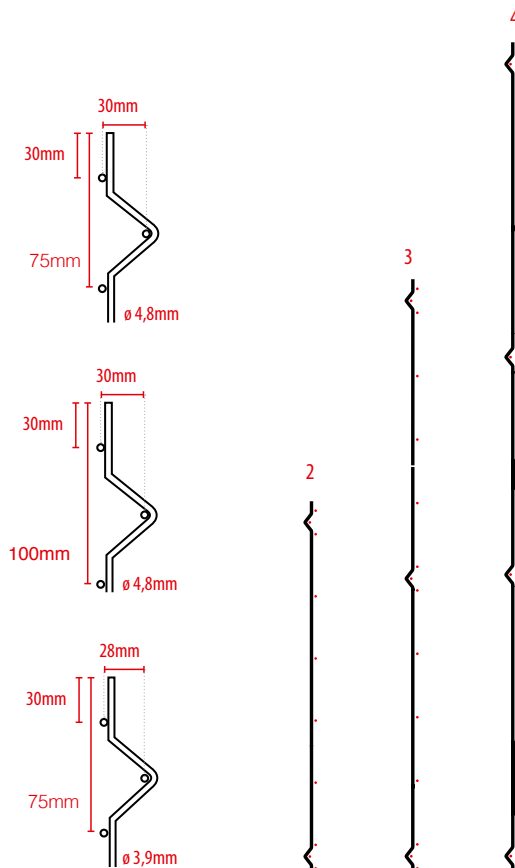

## VALLA PLEGADA GALVANIZADA

MAMUT		
Medidas	Reticula	Nº. Pliegues
2,50x1,03 mts.	200x55x4,65 mm.	2
2,50x1,51 mts.	200x55x4,65 mm.	3
2,50x1,98 mts.	200x55x4,65 mm.	4

JUMBO		
Medidas	Reticula	Nº. Pliegues
2,60x1,03 mts.	200x55x4,65 mm.	2
2,60x1,53 mts.	200x55x4,65 mm.	3
2,60x2,03 mts.	200x55x4,65 mm.	4

BRICO		
Medidas	Reticula	Nº. Pliegues
2,50x0,93 mts.	150x50x3,80 mm.	2
2,50x1,51 mts.	150x50x3,80 mm.	3
2,50x1,98 mts.	150x50x3,80 mm.	4

#### POSTES GALVANIZADOS CUADRADOS 60X60 mm.

Tipo de poste	Longitud nominal	Longitud total
Intermedio	1,03 mts.	1,30 mts.
Esquinero	1,03 mts.	1,30 mts.
Intermedio	1,51 mts.	1,80 mts.
Esquinero	1,51 mts.	1,80 mts.
Intermedio	1,98 mts.	2,30 mts.
Esquinero	1,98 mts.	2,30 mts.

#### POSTES GALVANIZADOS RECTANGULARES 60X40 mm.

Tipo de poste	Longitud nominal	Longitud total
Intermedio	1,03 mts.	1,30 mts.
Esquinero	1,03 mts.	1,30 mts.
Intermedio	1,51 mts.	1,80 mts.
Esquinero	1,51 mts.	1,80 mts.
Intermedio	1,98 mts.	2,30 mts.
Esquinero	1,98 mts.	2,30 mts.